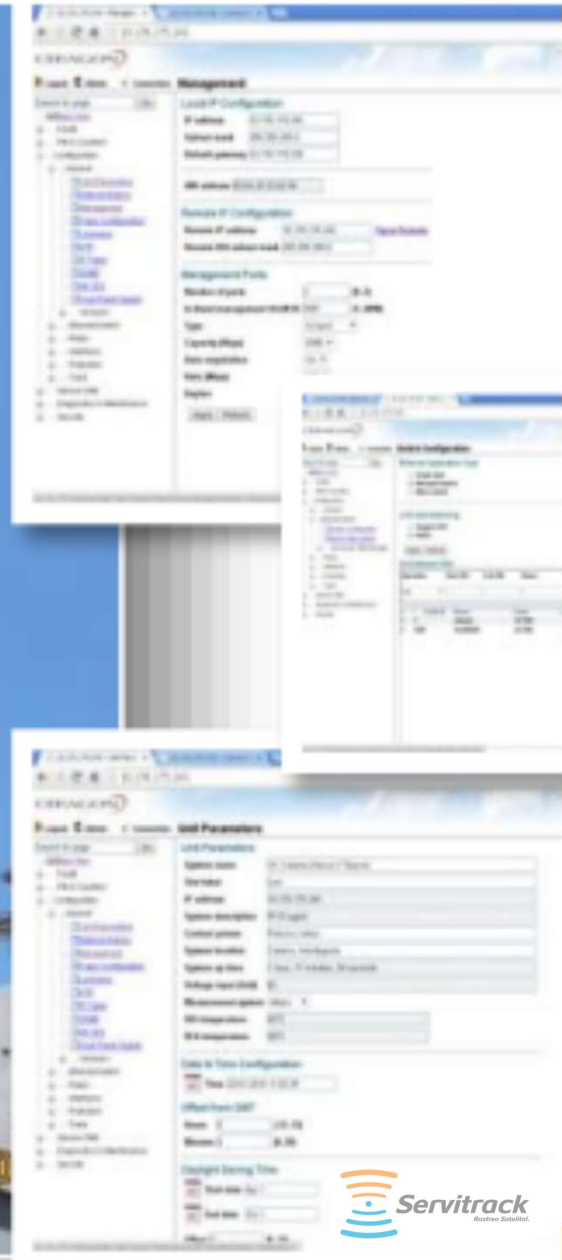

Proyecto CIT (Contrato Integrador de Transmisión)

- Este Proyecto se desarrolla principalmente en la Instalación y Puesta en Servicio de Equipos de Microondas y Sitios Celulares de las distintas tecnologías que posee Movistar, ejecutándose los trabajos a lo largo de todo Chile, proyectos ejecutados desde el año 2006 hasta el año 2019, ejecutando Redes importantes a lo largo de todo Chile