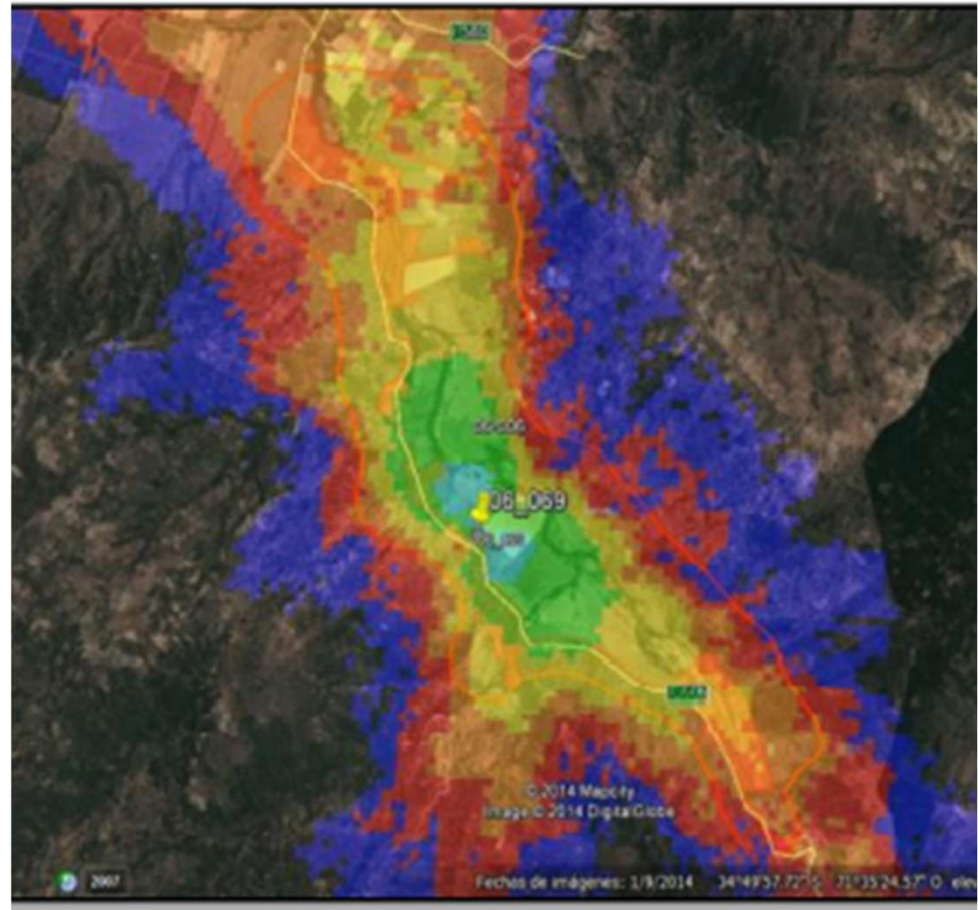

ESTUDIOS TSS

- Este estudio se inicia con el requerimiento de cobertura por parte del operador. Este entrega un área de búsqueda de interés, la cual después de un análisis previo, el Personal se traslada a terreno para definir la mejor opción técnica, tanto de enlace Microondas, Cobertura, Infraestructura e Inmobiliaria para la instalación de un nuevo sitio Celular. Los resultados anteriores se complementan con la simulación de Cobertura Móvil y Microondas. Todos los datos obtenidos tanto Geográficos de Servidumbres e infraestructura, se plasman en un informe de TSS.

Simulación de Cobertura 3G