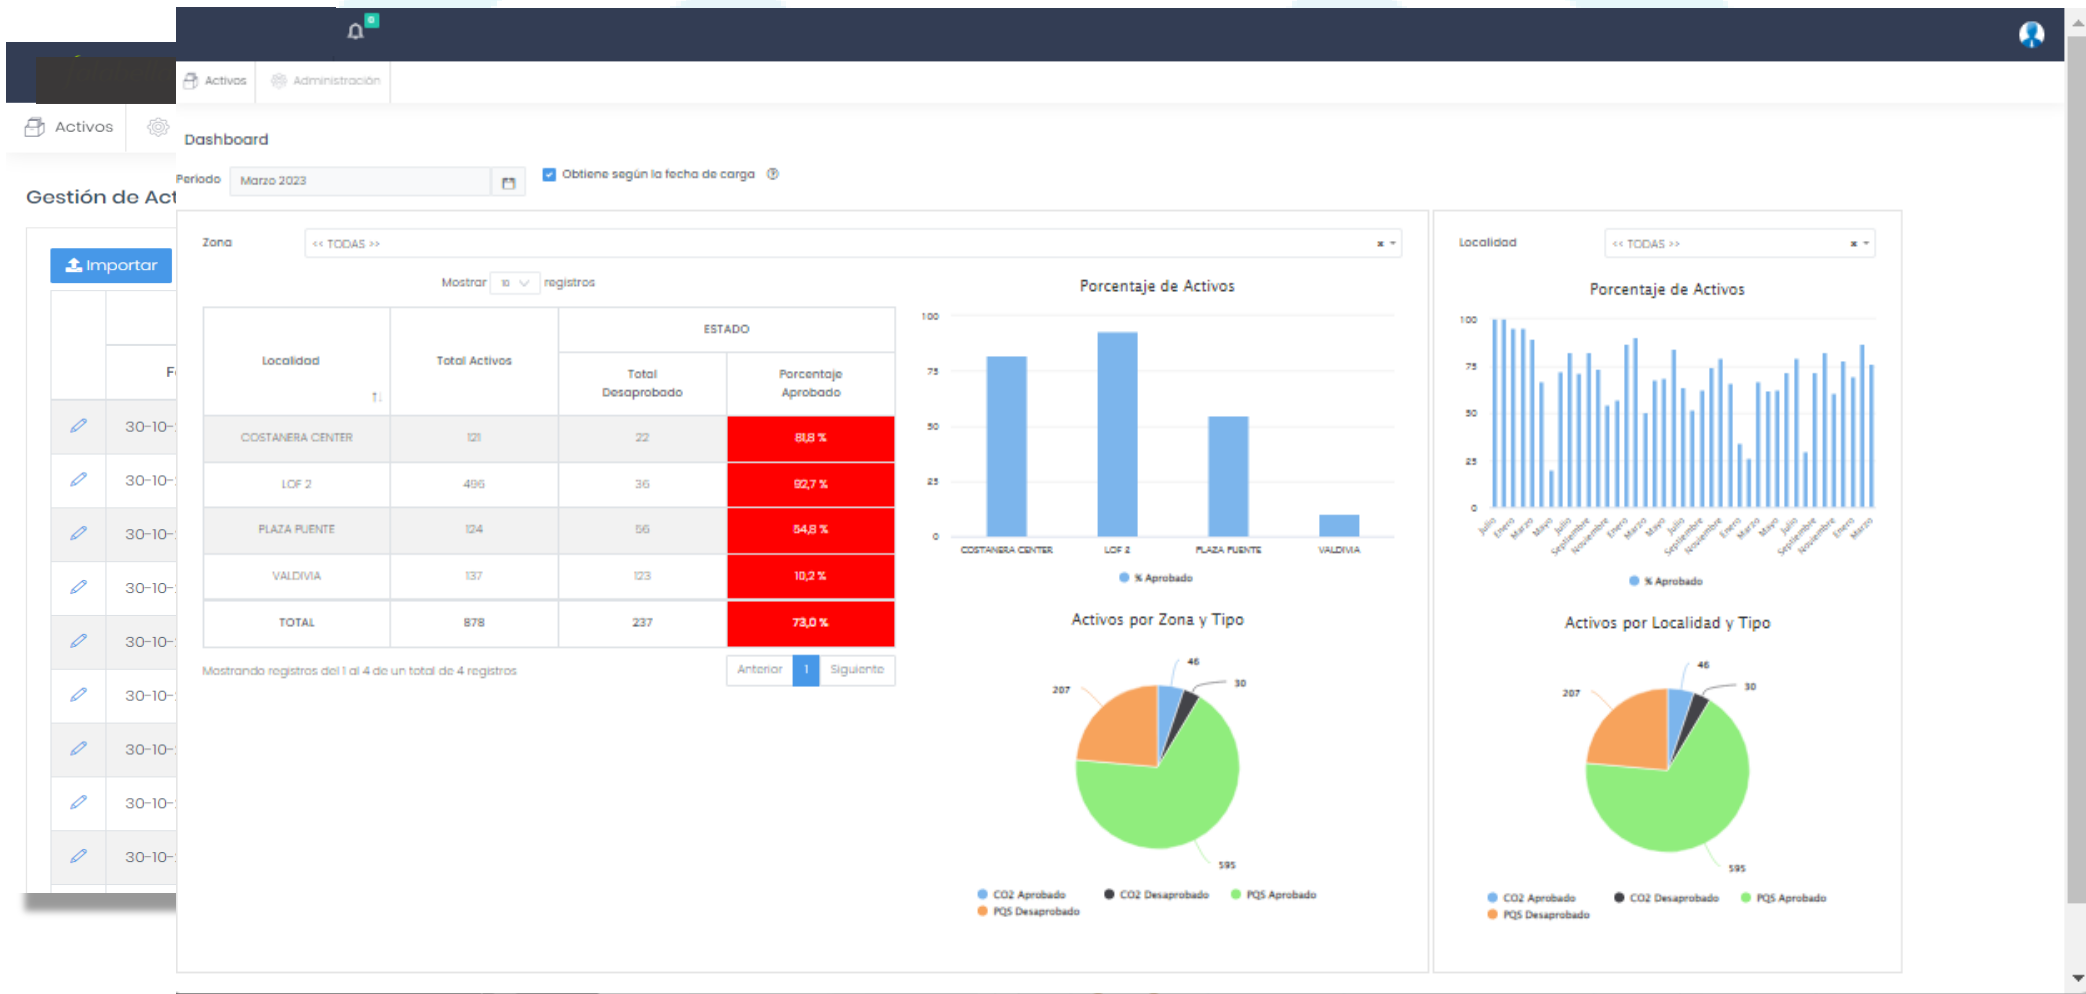

Propuesta General

Los sensores en terreno capturan los datos y los envían a la aplicación Cloud