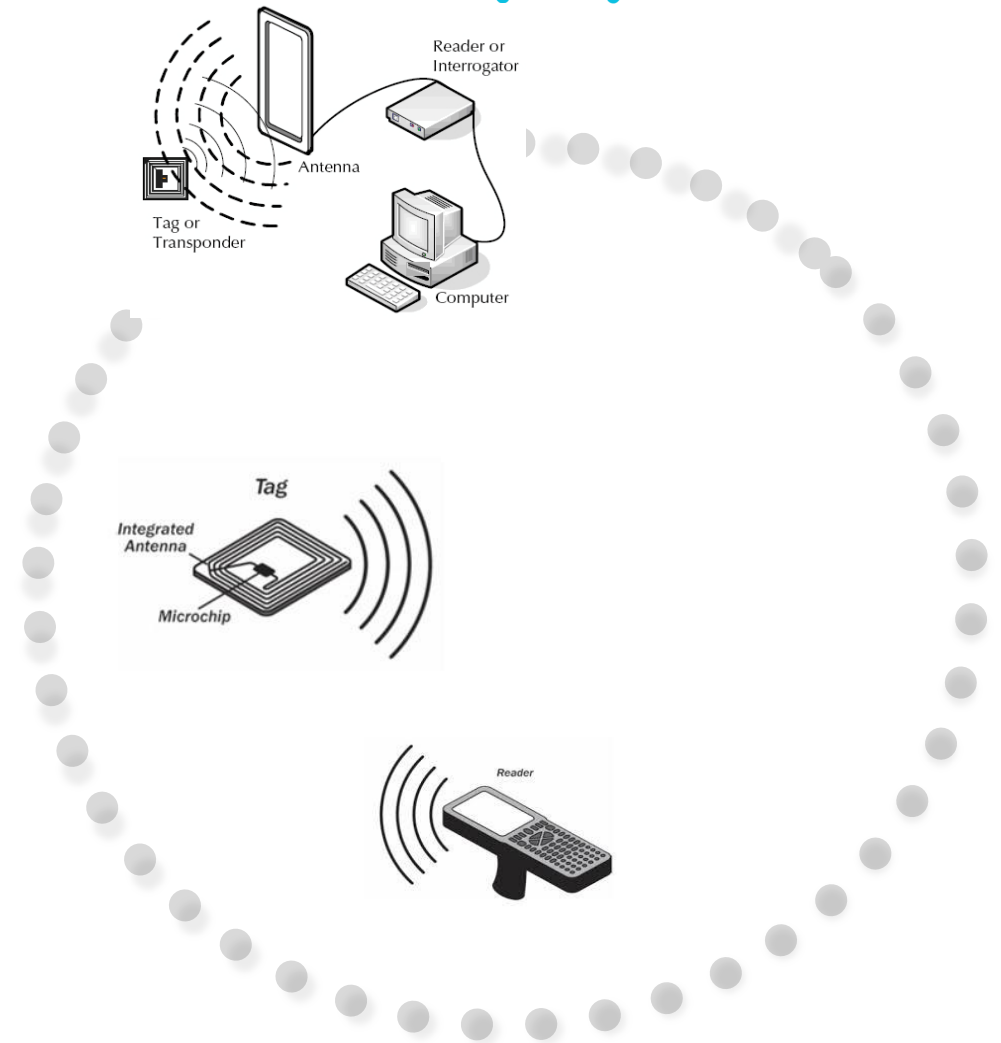

Solución RFID

Control Activos

Servitrack

- Control de productos y activos 10 años en el mercado
- Productos RFID operando en Chile, Perú y Ecuador
- Sistemas de control de inventario, con tecnología RFID

Lectura en forma remota y simultánea

- Lectura alta velocidad (2400 por min)
- No necesita tener la etiqueta a la vista
- Se puede rastrear cada producto
- Distancia 3 a 5 mts (RFID pasivo)

¿Como Funciona?

Beneficios de la tecnología

- Trazabilidad en Línea
- Aumenta la precisión de la toma
- Aumenta la velocidad de registro
- Disminuye el costo de registro
- Larga duración - Años

¿Por qué RFID?

Plataforma: Esquema general

Los sensores en terreno capturan los datos y los envían a la aplicación Cloud LeanRFID

Propuesta General

Los sensores en terreno capturan los datos y los envían a la aplicación Cloud

Solución RFID
Control Activos