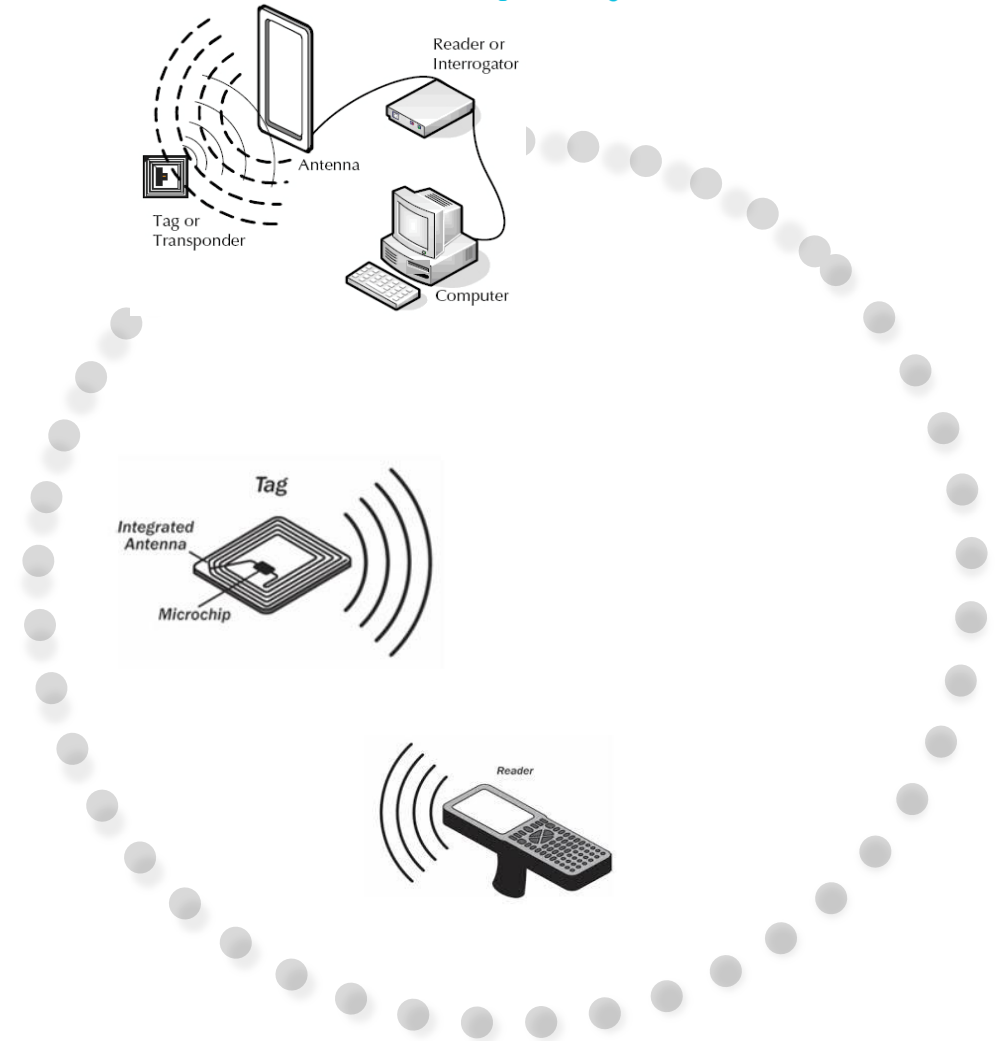

Lectura en forma remota y simultánea

- Lectura alta velocidad (2400 por min)
- No necesita tener la etiqueta a la vista
- Se puede rastrear cada producto
- Distancia 3 a 5 mts (RFID pasivo)

¿Como Funciona?

Beneficios de la tecnología

- Trazabilidad en Línea
- Aumenta la precisión de la toma
- Aumenta la velocidad de registro
- Disminuye el costo de registro
- Larga duración - Años

¿Por qué RFID?

Plataforma: Esquema general

Cada sector de la instalación captura la información que es enviada a la nube

Propuesta General

- Los activos están “marcados” (TAGs)
- El personal está “identificado”
- Antenas detectan marcas (TAGs)
- Se envía información a la aplicación en el Cloud
- El historial de ubicaciones/personal
- Se generan “alarmas”

Los sensores en terreno capturan los datos y los envían a la aplicación Cloud LeanRFID

Propuesta General

Los sensores en terreno capturan los datos y los envían a la aplicación Cloud

Solución RFID
Control Activos